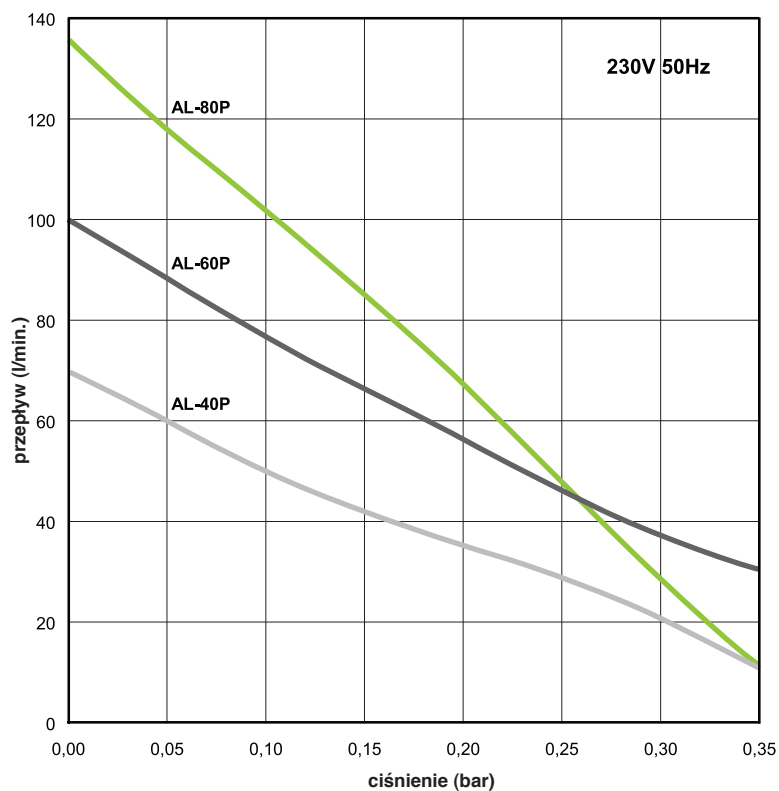

ALITA_ liniowe sprężarki powietrzaStandardowe modele **AL-40, AL-60, AL-80**

strona 1 z 2

Model	AL-40	AL-60	AL-80
Max moc dostarczona	48 W	72 W	86 W
Poziom głośności	36 dB	38 dB	39 dB
Ciężar	5.6 kg	6.5 kg	6.5 kg
Średnica wyjściowa ϕ	18 mm		
Max. ciśnienie robocze	220 mbar		
Moc dostarczona (max. ciśn. robocze)	40 W	50 W	52 W
Napięcie, częstotliwość	230V 50Hz		
Ochrona IP	IP54		
Wymiary dł. x szer. x wys.	205 mm x 173 mm x 202 mm		

Urządzenia jednofazowe zaprojektowano z dopuszczalną odchyłką w zakresie +/- 10%.
Prezentowane informacje opierają się na wynikach testów dla jednostek nominalnych. Specyfikacja może ulec zmianie bez wcześniejszego uprzedzenia.