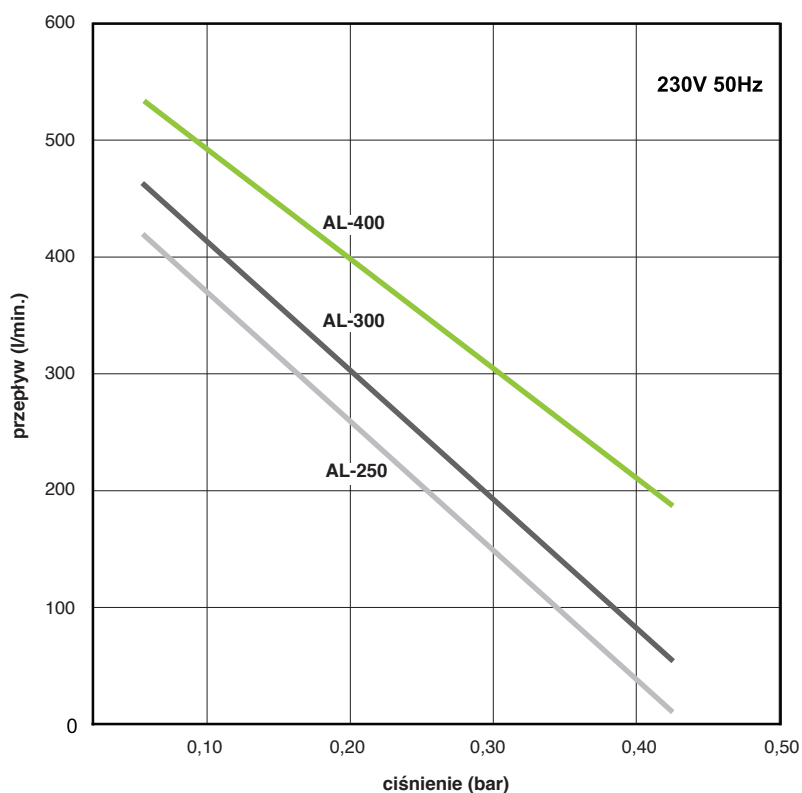

ALITA liniowe sprężarki powietrza

Standardowe modele AL-250, AL-300, AL-400

Model	AL-250	AL-300	AL-400
Max moc dostarczona	240 W	290 W	440 W
Poziom głośności	46 dB	47 dB	49 dB
Ciężar	18,8 kg	22,1 kg	22,2 kg
Średnica wyjściowa ϕ	18 mm		
Max. ciśnienie robocze	260 mbar		
Napięcie, częstotliwość	230V 50Hz		
Ochrona IP	IP54		
Wymiary dł. x szer. x wys.	420 mm x 248 mm x 262 mm		

Urządzenia jednofazowe zaprojektowano z dopuszczalną odchyłką w zakresie +/- 10%.
Prezentowane informacje sporządzono na podstawie wyników testów dla jednostek nominalnych.
Specyfikacja może zostać zmieniona bez wcześniejszego uprzedzenia.